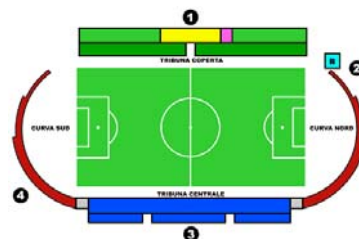

ArTech

Controllo accessi per centri sportivi, circoli, tennis club, piscine, ippodromi ecc.
(Impianti Sportivi)

Questo sistema è installato in vari impianti sportivi, la cui comune esigenza è il controllo dell'ingresso del pubblico o dei soci attraverso una tessera elettronica (abbonamento o biglietto elettronico).

Il sistema è costituito da una rete di terminali per il controllo accessi installati in prossimità di tutti gli ingressi, che permettono di verificare la validità dei biglietti elettronici e degli abbonamenti, consentendo l'accesso tramite l'apertura di un tornello / bussola / porta elettrica.

Gli addetti alla sicurezza possono eventualmente posizionarsi all'interno degli ingressi controllati, ed eseguire controlli sistematici oppure a campione sulle persone in entrata.

Il biglietto elettronico o l'abbonamento può dare diritto al possessore di accedere solamente in alcuni varchi / ambienti della struttura sportiva, oppure in tutti.